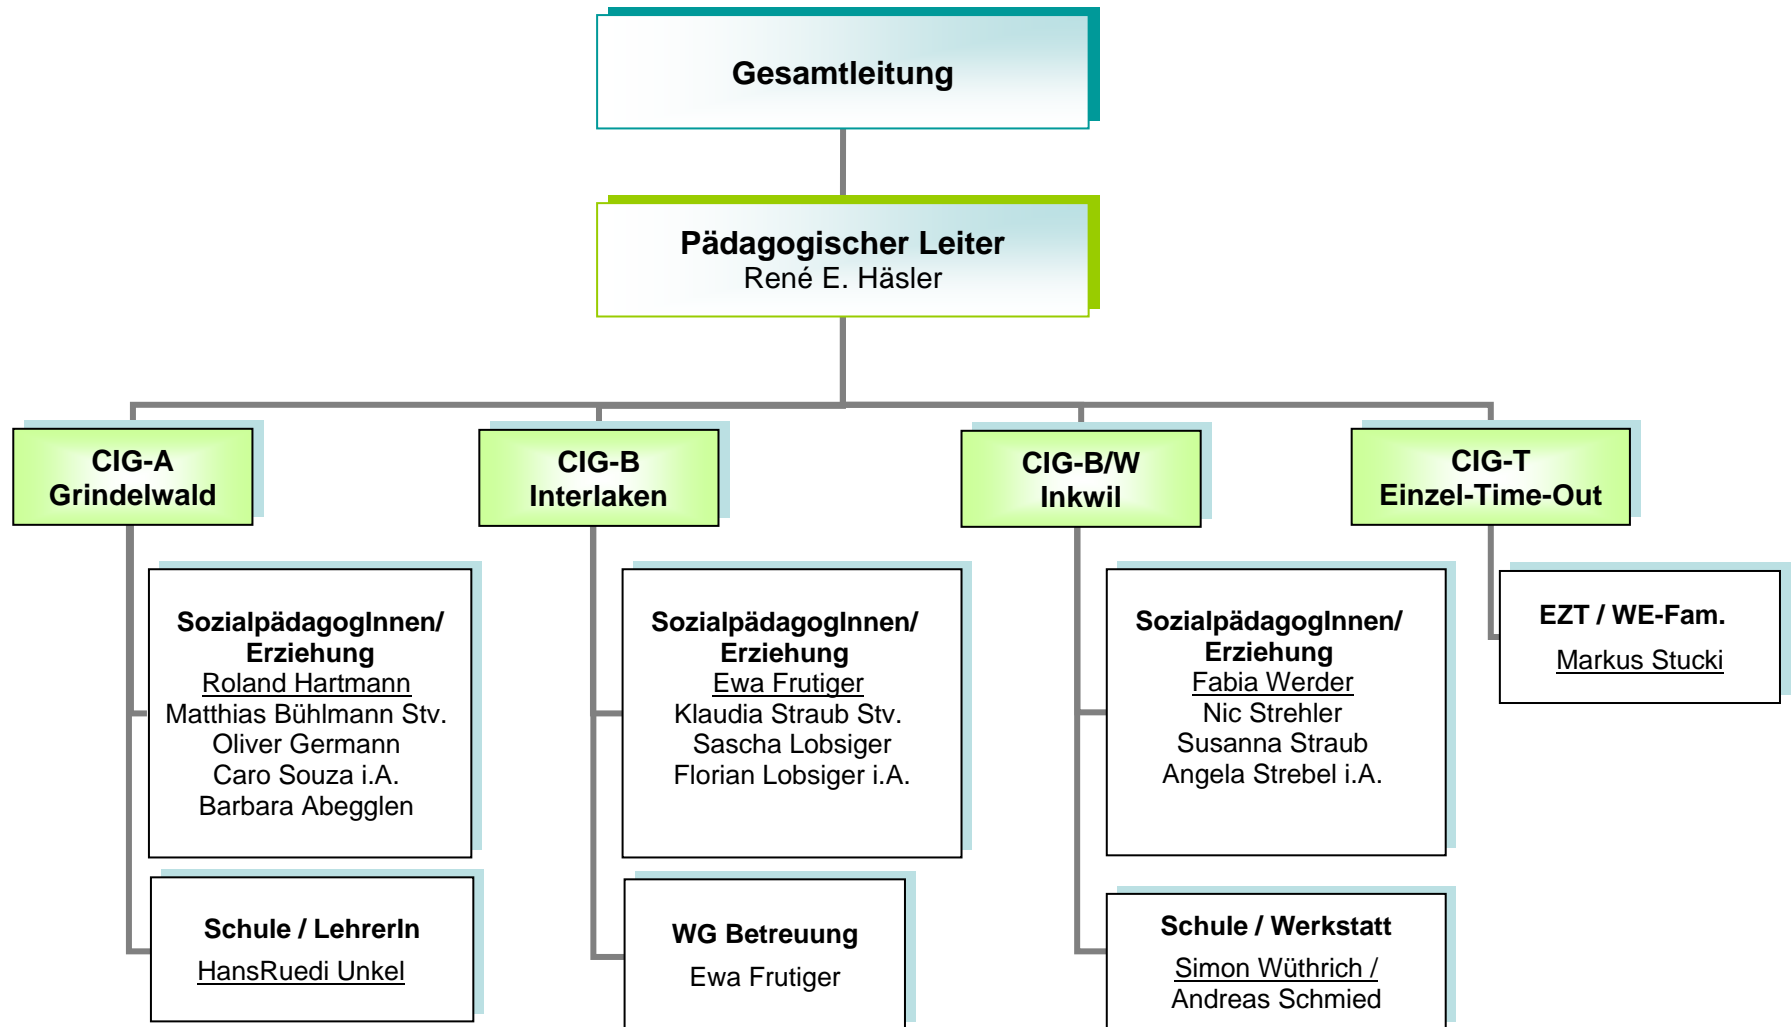

Organigramm - Christliches Internat Gsteigwiler

* Mitglied der Geschäftsleitung

Administration / Rechnungswesen

* Mitglied der Geschäftsleitung

CIG-Z Zentrum / Internatsschule

Aussenstationen

Hausdienst / Hauswirtschaft / Küche

Sicherheitsbeauftragter (SIBE)