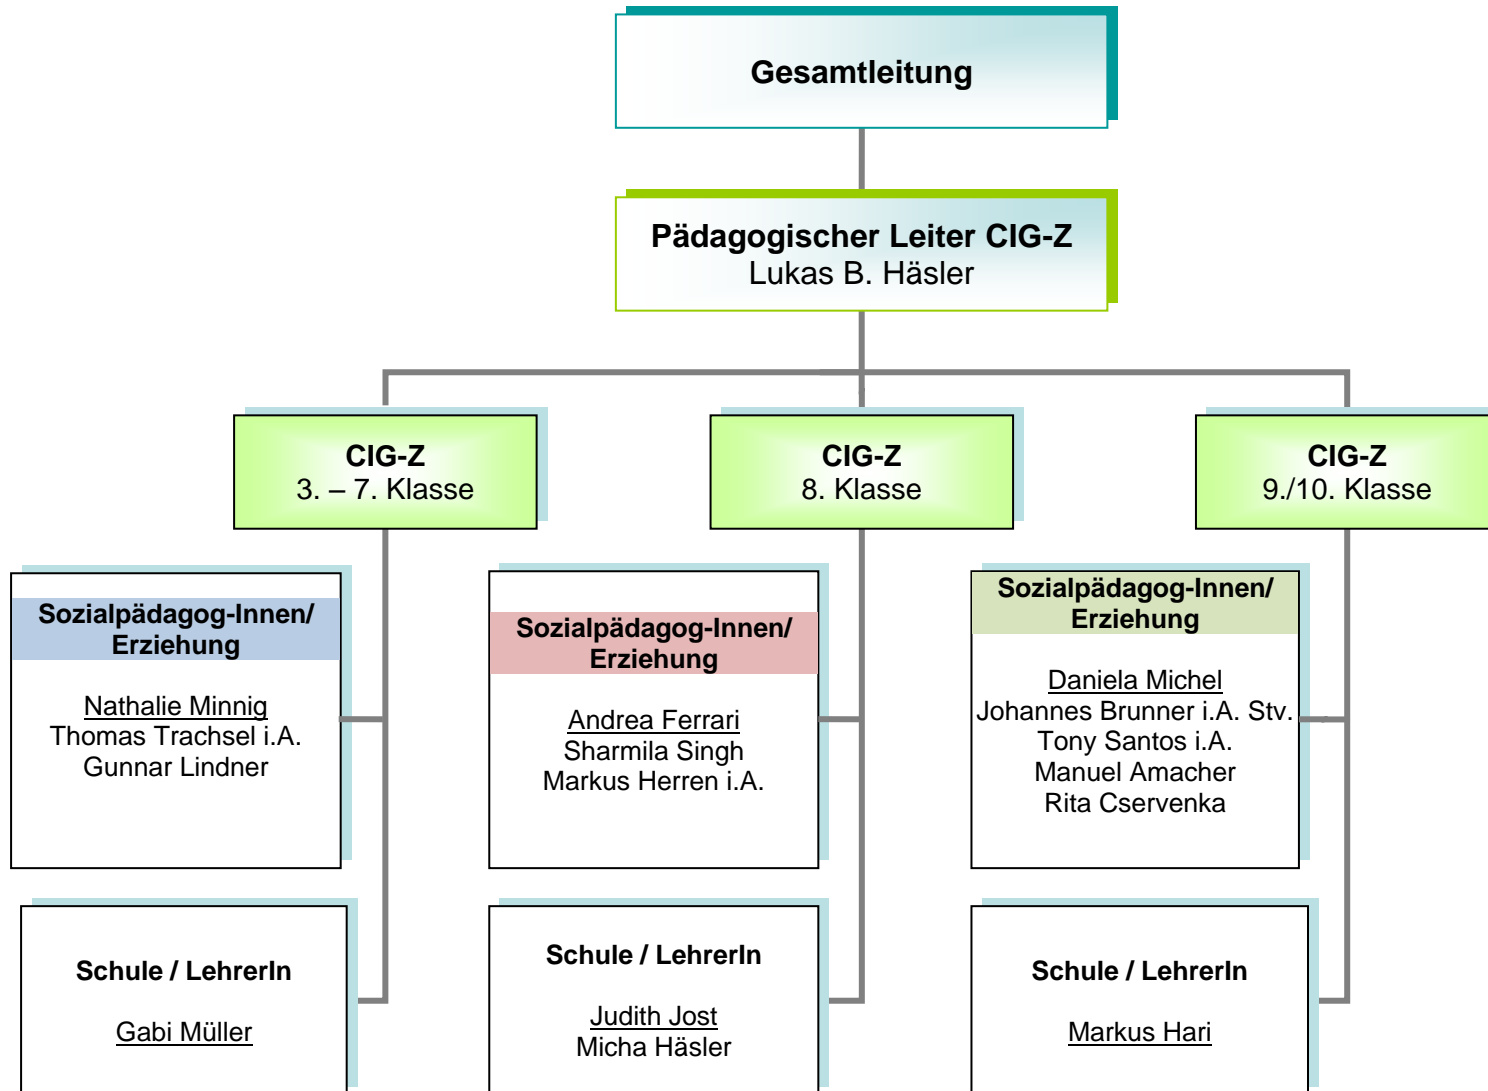

Organigramm - Christliches Internat Gsteigwiler

* Mitglied der Geschäftsleitung

Administration / Rechnungswesen

* Mitglied der Geschäftsleitung

CIG-Z Zentrum / Internatsschule

Aussenstationen

Hausdienst / Hauswirtschaft / Küche

Sicherheitsbeauftragter (SIBE)