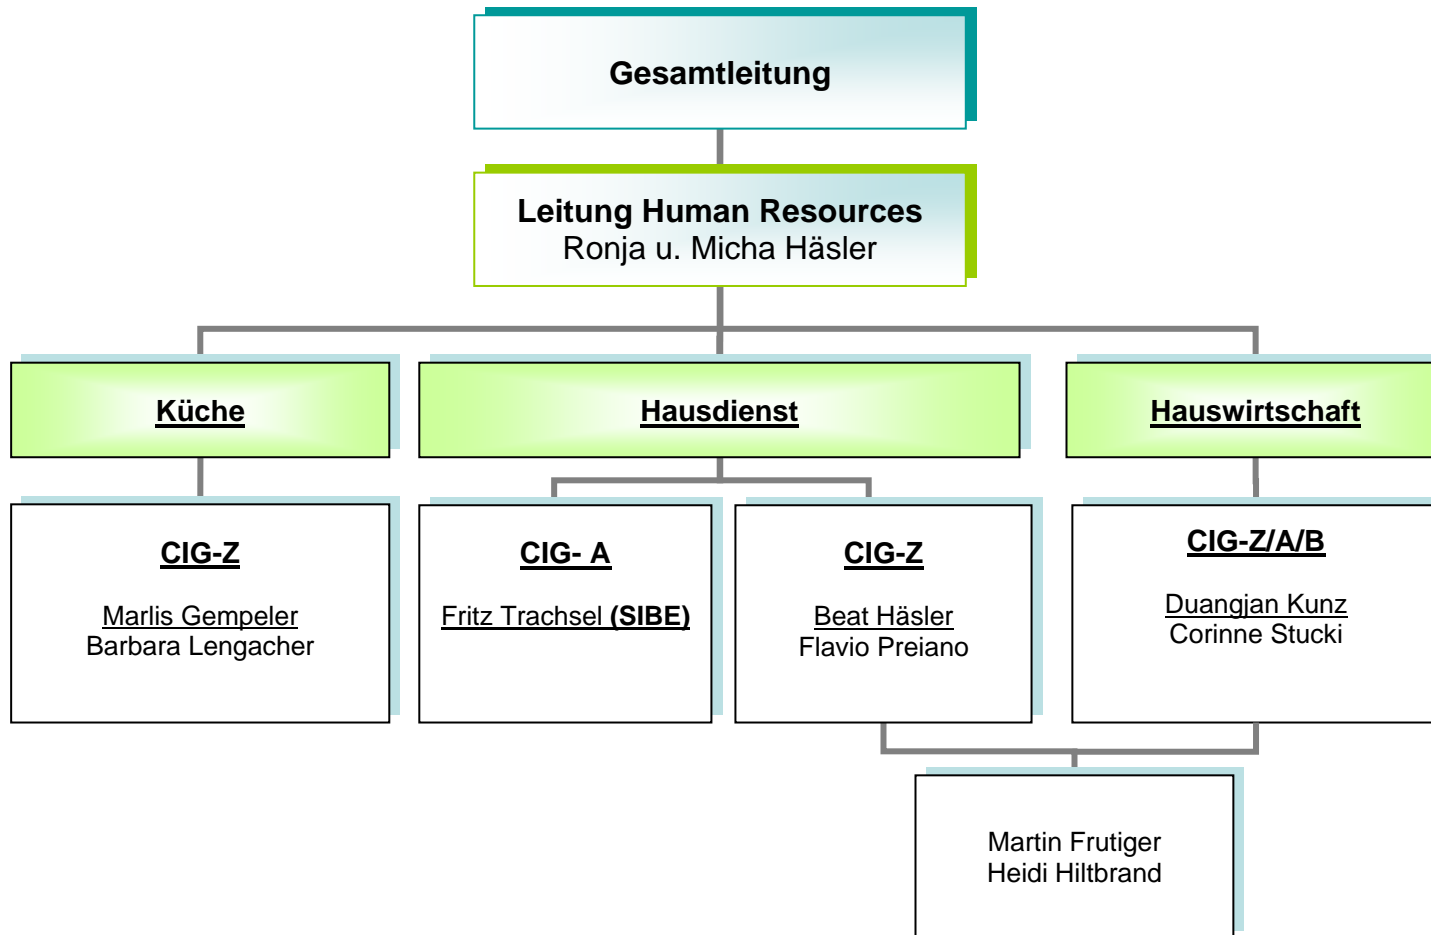

Organigramm - Christliches Internat Gsteigwiler

* Mitglied der Geschäftsleitung

Administration / Rechnungswesen

* Mitglied der Geschäftsleitung

CIG-Z Zentrum / Internatsschule

Aussenstationen

Hausdienst / Hauswirtschaft / Küche

Sicherheitsbeauftragter (SIBE)