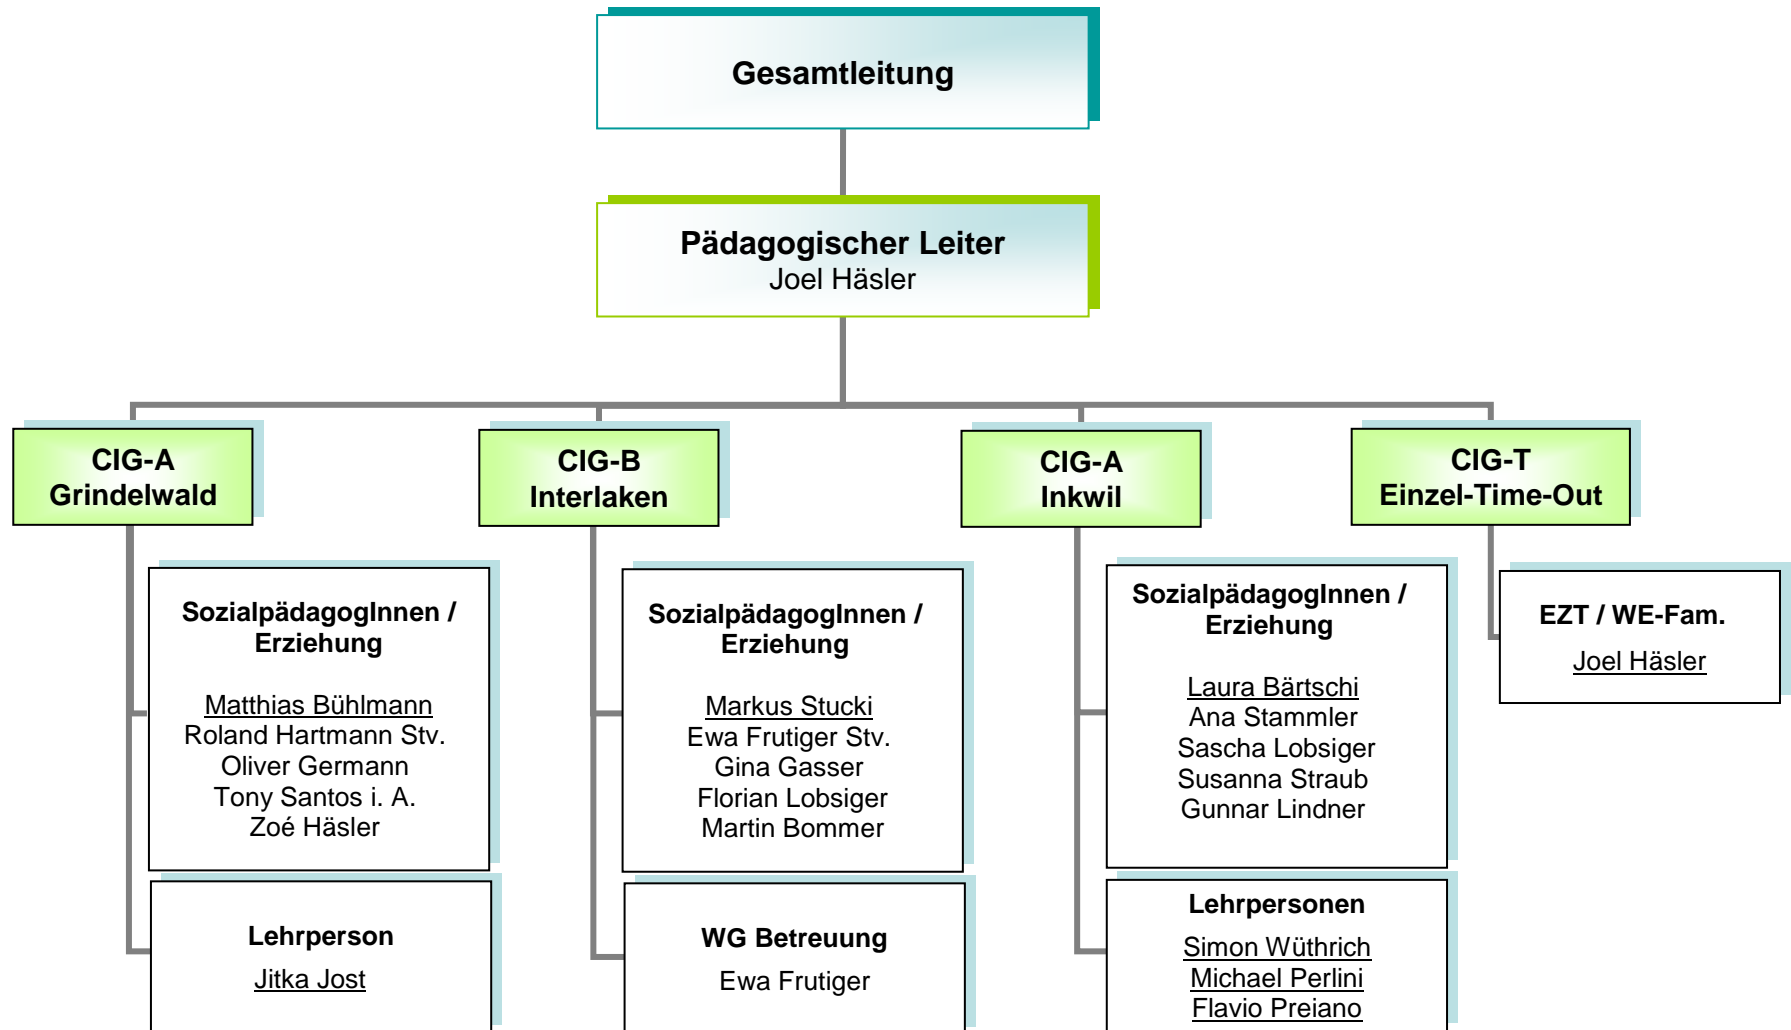

Organigramm - Christliches Internat Gsteigwiler

* Mitglied der Geschäftsleitung

Administration / Rechnungswesen

* Mitglied der Geschäftsleitung

CIG-Z Zentrum / Internatsschule

Aussenstationen

Hausdienst / Hauswirtschaft / Küche

Sicherheitsbeauftragter (SIBE)