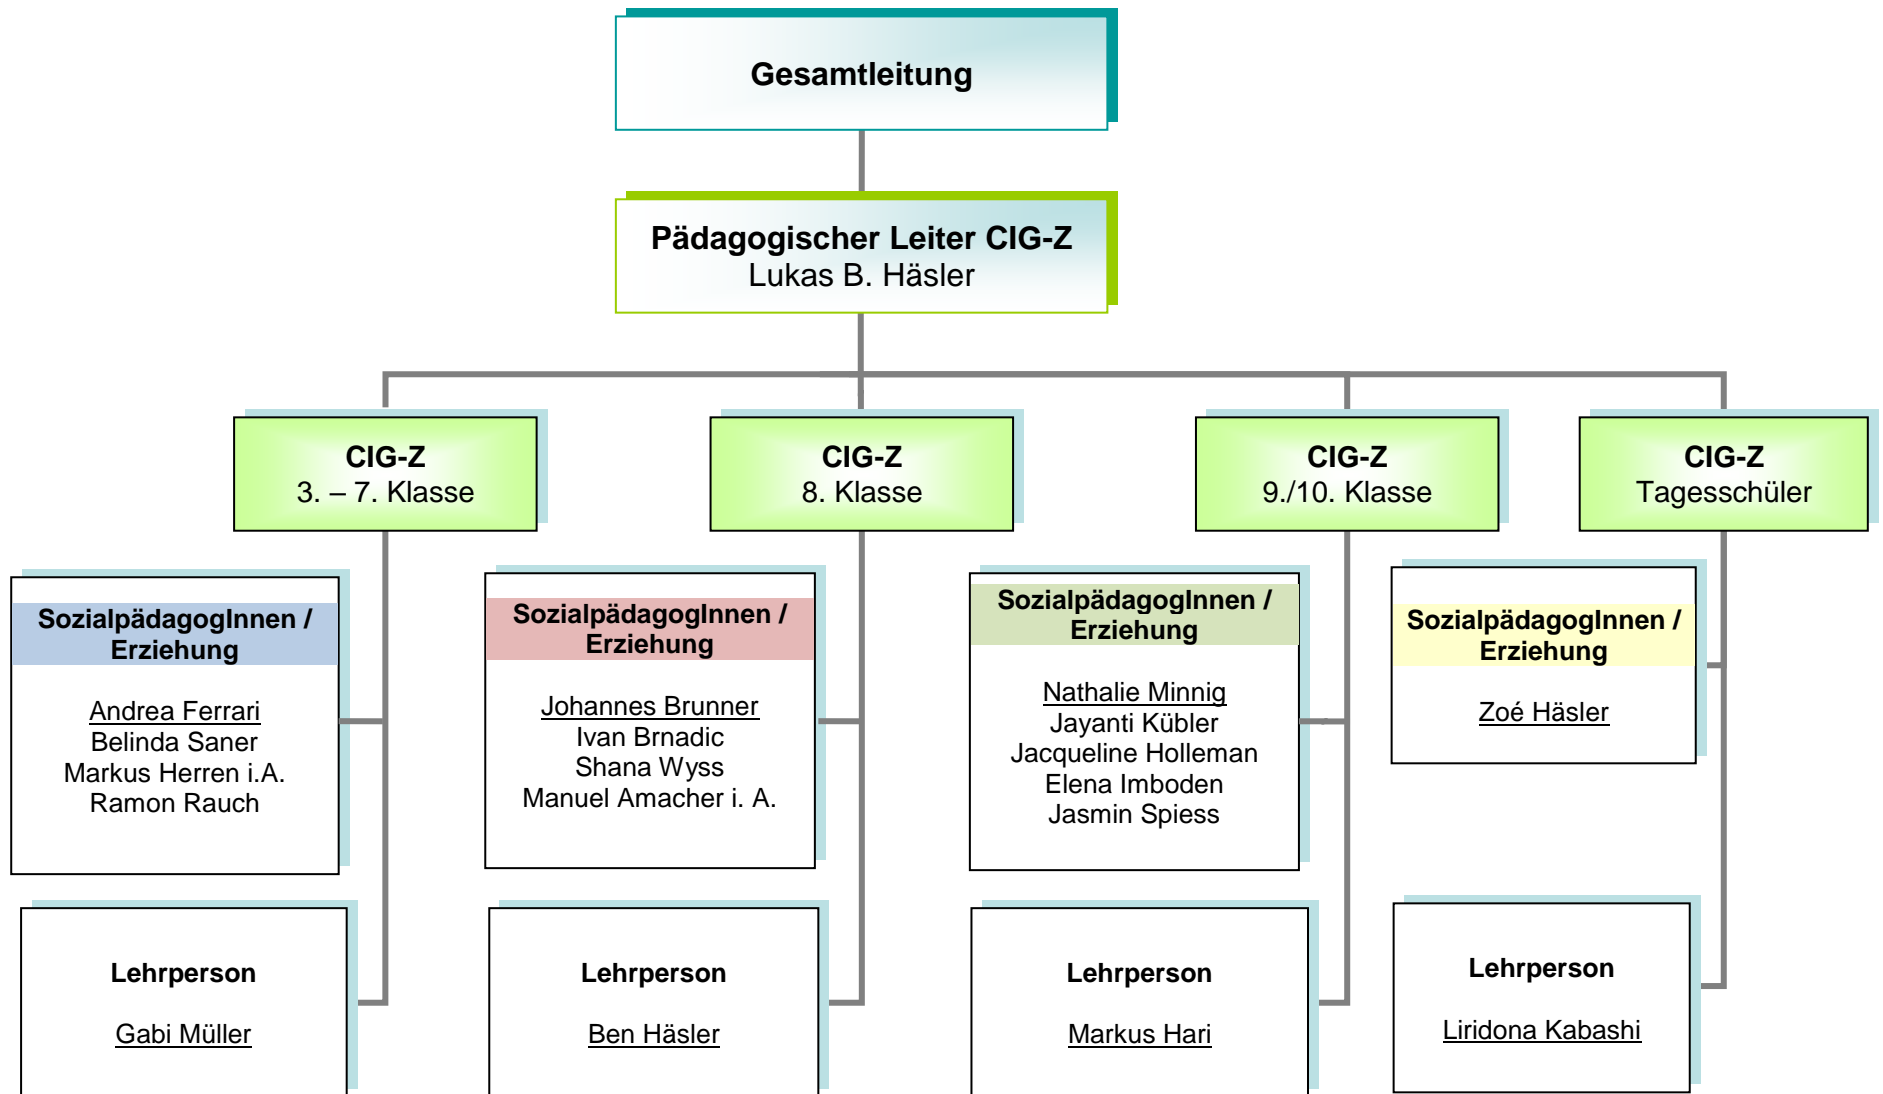

Organigramm - Christliches Internat Gsteigwiler

* Mitglied der Geschäftsleitung

Administration / Rechnungswesen

* Mitglied der Geschäftsleitung

CIG-Z Zentrum / Internatsschule

Aussenstationen

Hausdienst / Hauswirtschaft / Küche

Sicherheitsbeauftragter (SIBE)