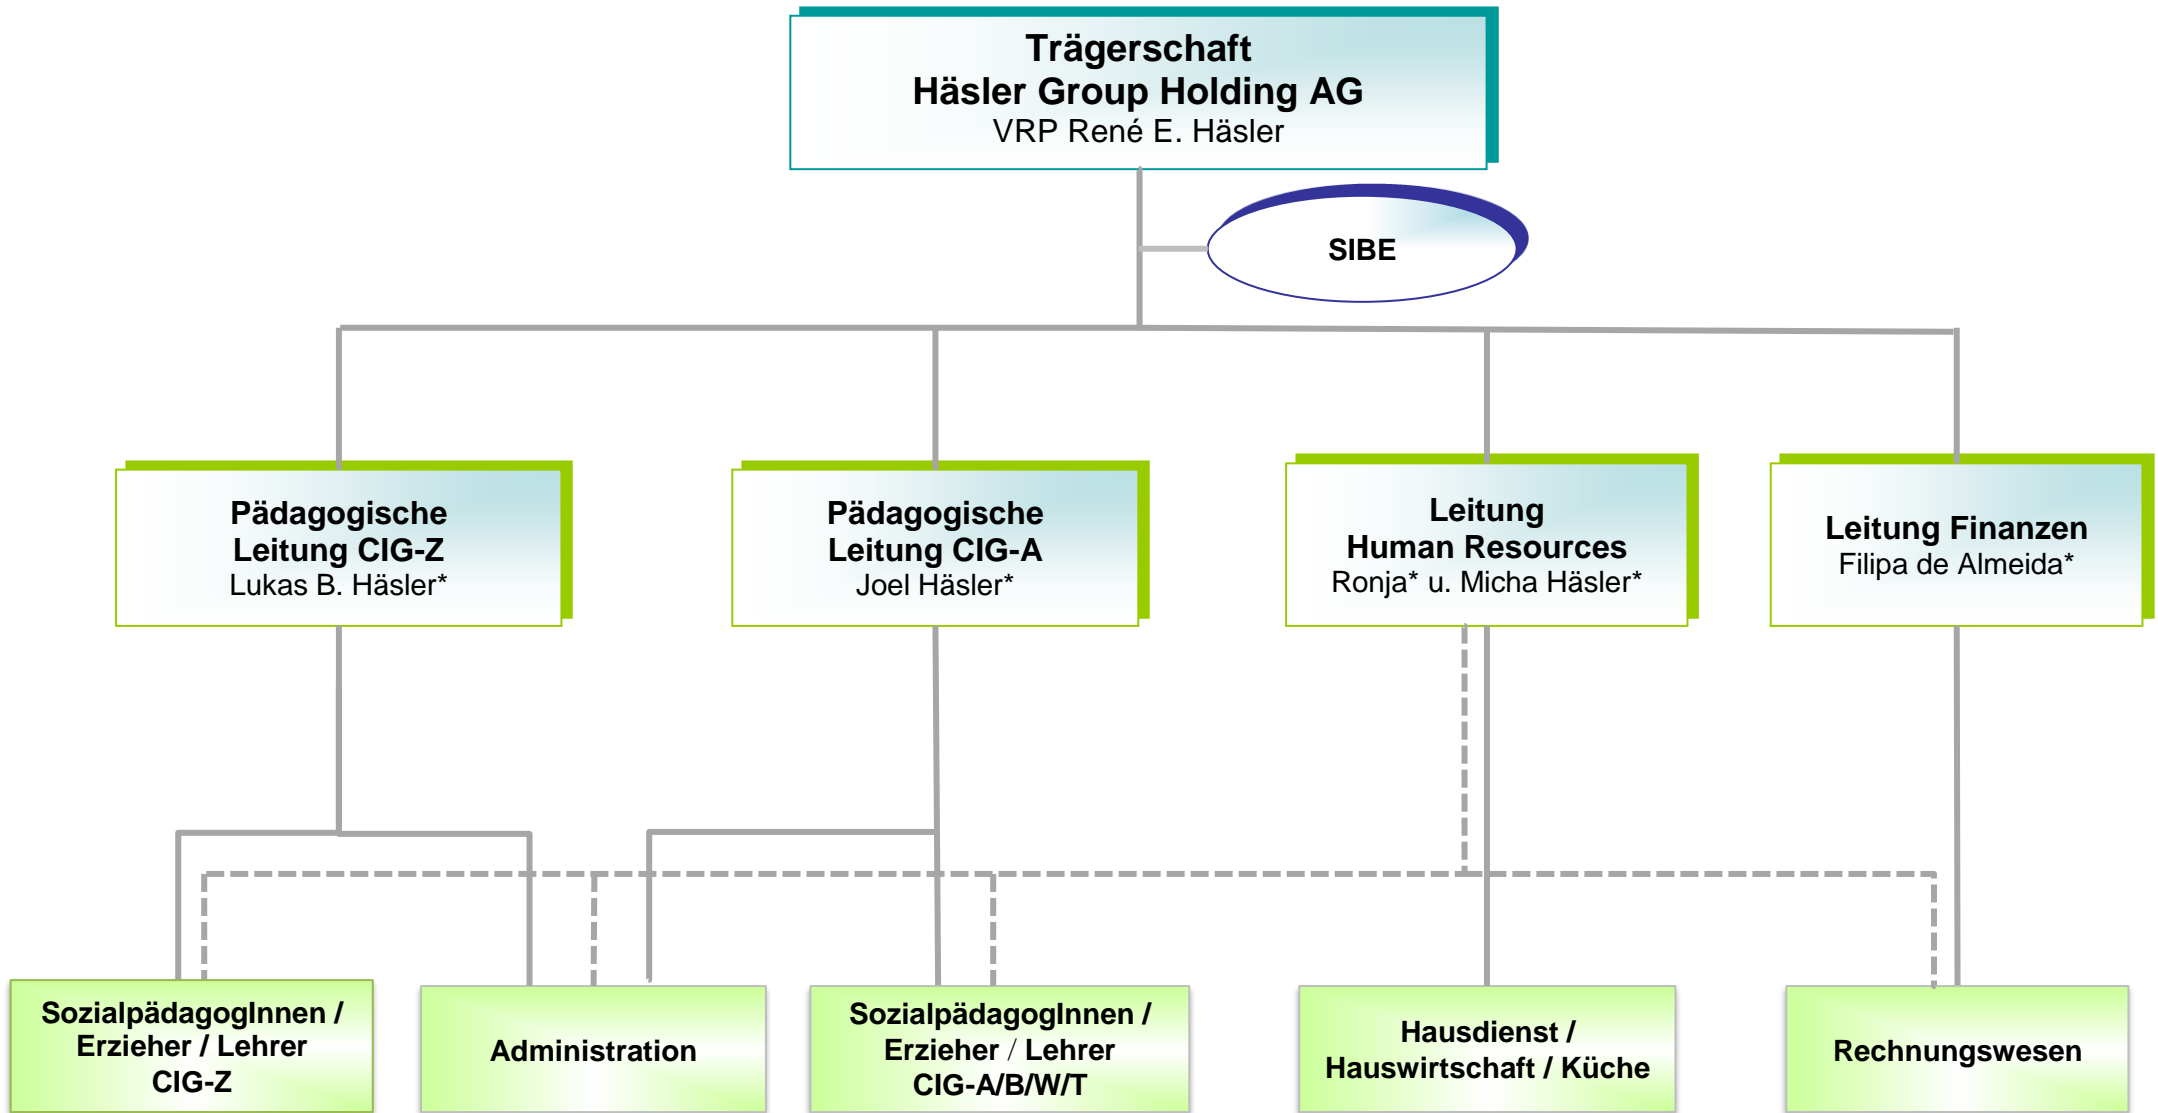

Organigramm - Christliches Internat Gsteigwiler

* Mitglied der Geschäftsleitung

Administration / Rechnungswesen

* Mitglied der Geschäftsleitung

CIG-Z Zentrum / Internatsschule

Aussenstationen

Hausdienst / Hauswirtschaft / Küche

Sicherheitsbeauftragter (SIBE)