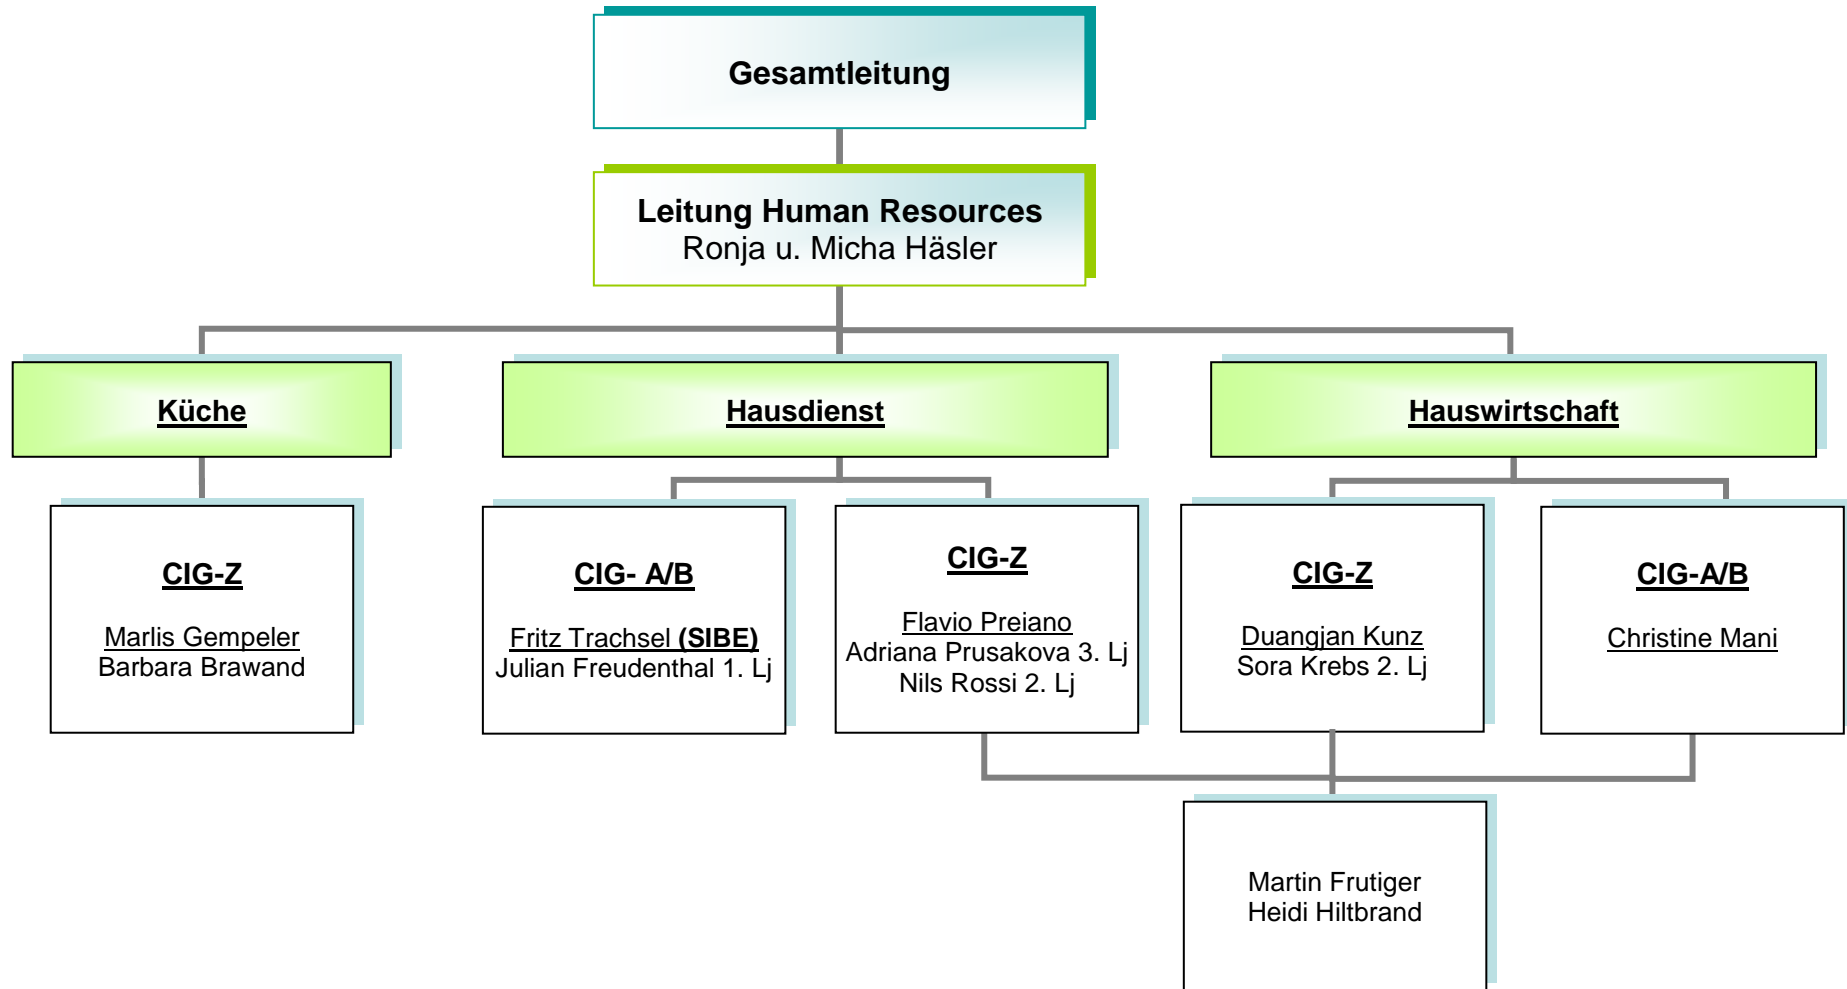

Organigramm - Christliches Internat Gsteigwiler

* Mitglied der Geschäftsleitung

Administration / Rechnungswesen

* Mitglied der Geschäftsleitung

CIG-Z Zentrum / Internatsschule

Aussenstationen

Hausdienst / Hauswirtschaft / Küche

Sicherheitsbeauftragter (SIBE)